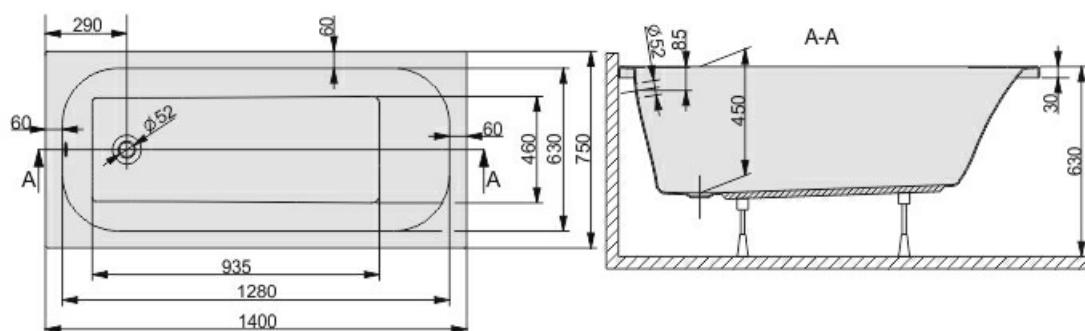

Wanna WP/FREE 75x140+STW biew

WANNA PROSTOKĄTNA

Nr produktu: 610-040-0130-01-000

1 193,10 zł brutto / 970,00 zł netto

Wanna prostokątna to doskonałe miejsce do relaksu o każdej porze dnia. Długa gorąca kąpiel jest przyjemnością, której trudno sobie odmówić. Wymiary łazienki przywołują nas jednak czasem do rzeczywistości. Rozmiar wanny powinien być dobrany zgodnie z dostępną przestrzenią. Seria Free Line zapewnia szeroką paletę wymiarową popularnych wanien prostokątnych. Już teraz wybierać można spośród kilkunastu modeli od 70x120cm aż do 80x180cm. Wanna prostokątna WP/FREE wykonana jest z miłego w dotyku akrylu sanitarnego i kompletowana ze stelażem, dla ułatwienia jej poziomowania podczas montażu. Odpływ umieszczony jest na środku krótkiego boku wanny. 45 cm głębokość wanny zapewnia optymalne warunki kąpieli. Wanny prostokątne serii Free Line sprawdzą się idealnie w każdym wnętrzu, dzięki swojemu uniwersalnemu designowi. Proste linie wanny doskonale odzwierciedlają minimalistyczny styl. To seria, która jest doceniana przez szerokie grono klientów. Wannę warto doposażyć w dedykowaną jej obudowę. Doskonałe połączenie elementów sprawi, że miejsce kąpielowe stanie się centrum łazienki.

Typ wymiarowy WP/FREE 75x140+STW

Kolor biały EW

Materiał wykonania Akryl

Wyposażenie standardowe - stelaż,
- instrukcja montażu.

Pojemność w litrach 187

Orientacja Uniwersalna